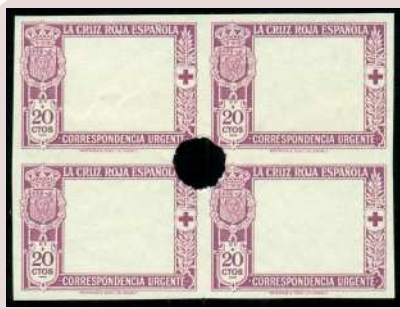

Lote: 478

Salida: 40 €

(*) 338 MT (4). 20 CÉNTIMOS URGENTE. Prueba del marco sin dentar, taladro central. (Est. 100 €)

Lote: 479

Salida: 120 €