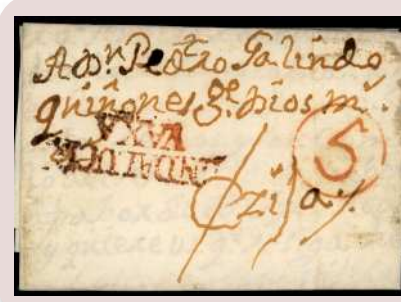

☒ 9R. 1789 (14 de octubre). Sevilla a Ecija. Carta sencilla marca ANDALUCIA VAXA, y porteo estampado "5" (cuartos), tarifa "B" para cartas hasta 6 adarmes en el interior del sello de 1/9/1779.....