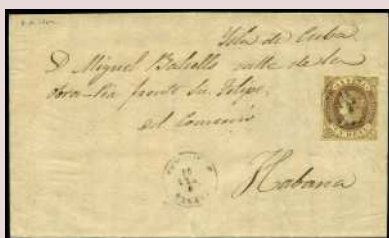

☒ 61. 1864 (8/FEB). SITGES/HABANA. Raro franqueo 1 Real matasellos fecha tipo II a CUBA. (Est. 180 €)

Lote: 215 Salida: 20 €