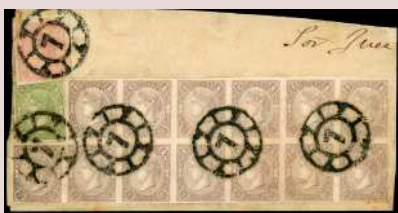

▶ 73 (13), 72, 69. 1865 (sin fecha). Sevilla. Fragmento de plica de cuando menos 57 portes (28'5 onzas, 818 gramos) con bloque de 13 sellos de 2 reales, 1 real (27 reales = 229,5 cuartos) y un sello de 2 cuartos....

Lote: 239 Salida: 120 €