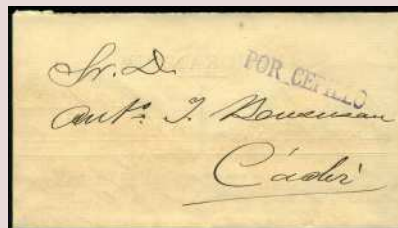

FERNANDO/CADIZ. Marca "POR CEPILLO" en violeta. Rarisima. (Est. 300 €)

☒ Ch. 64. FERREIRO 64. 1876.