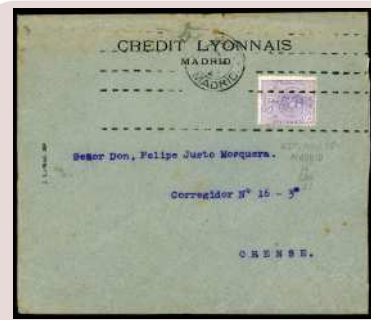

Lote: 454 Salida: 40 €

☒ 290. 1921 (15/ABR). MADRID/ORENSE. Matasellos rodillo mudo de 4 rayas discontinuas - "EST. NORTE" de ensayo. Rarísimo. (Est. 150 €)

Lote: 455 Salida: 90 €

** 292/96M. MEDALLÓN AÉREO. Serie completa MUESTRA, numeración A000,000, sin fijasetos. Preciosa. (Est. 350 €)